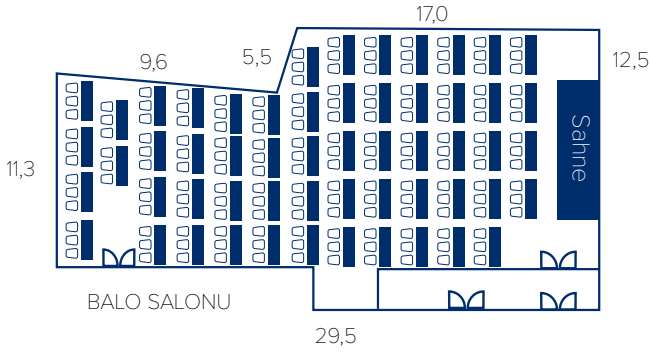

SALON	Yükseklik (Height) Cm	Boyutlar Dimensions (m <sup>2</sup> )	Kokteyl Coctail	Banket Banquet	Tiyatro Theatre	Sınıf Class	U-Masa U-Table
Çankaya	365	285	260	150	250	140	50
Kavaklı	365	70	60	70	60	40	25
Çankaya + Kavaklı	365	355	320	220	310	150	
Tunalı	365	90	90	60	80	55	35
Akay	365	64	40	40	45	35	30
Tunus	365	58	35	30	30	25	20
Kuğulu	365	68	45	40	40	30	28
Bestekar	365	180	150	80	100	70	30
Balo Salonu	325	400	400	270	450	200	60