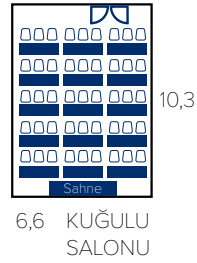

SALON	Yükseklik (Height) Cm	Boyutlar Dimensions (m <sup>2</sup> )	Kokteyl Coctail	Banket Banquet	Tiyatro Theatre	Sınıf Class	U-Masa U-Table
Çankaya	365	285	260	150	250	140	50
Kavaklı	365	70	60	70	60	40	25
Çankaya + Kavaklı	365	355	320	220	310	150	
Tunalı	365	90	90	60	80	55	35
Akay	365	64	40	40	45	35	30
Tunus	365	58	35	30	30	25	20
Kuğulu	365	68	45	40	40	30	28
Bestekar	365	180	150	80	100	70	30
Balo Salonu	325	400	400	270	450	200	60