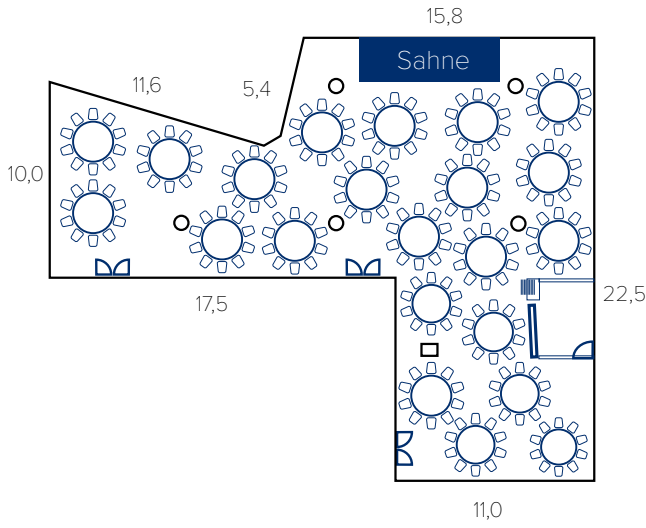

SALON	Yükseklik (Height) Cm	Boyutlar Dimensions (m <sup>2</sup> )	Kokteyl Coctail	Banket Banquet	Tiyatro Theatre	Sınıf Class	U-Masa U-Table
Çankaya	365	285	260	150	250	140	50
Kavaklı	365	70	60	70	60	40	25
Çankaya + Kavaklı	365	355	320	220	310	150	
Tunalı	365	90	90	60	80	55	35
Akay	365	64	40	40	45	35	30
Tunus	365	58	35	30	30	25	20
Kuğulu	365	68	45	40	40	30	28
Bestekar	365	180	150	80	100	70	30
Balo Salonu	325	400	400	270	450	200	60