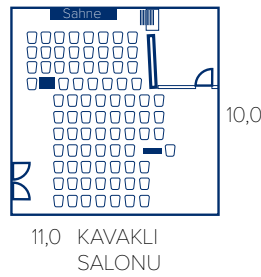

SALON	Yükseklik (Height) Cm	Boyutlar Dimensions (m <sup>2</sup> )	Kokteyl Coctail	Banket Banquet	Tiyatro Theatre	Sınıf Class	U-Masa U-Table
Çankaya	365	285	260	150	250	140	50
Kavaklı	365	70	60	70	60	40	25
Çankaya + Kavaklı	365	355	320	220	310	150	
Tunalı	365	90	90	60	80	55	35
Akay	365	64	40	40	45	35	30
Tunus	365	58	35	30	30	25	20
Kuğulu	365	68	45	40	40	30	28
Bestekar	365	180	150	80	100	70	30
Balo Salonu	325	400	400	270	450	200	60