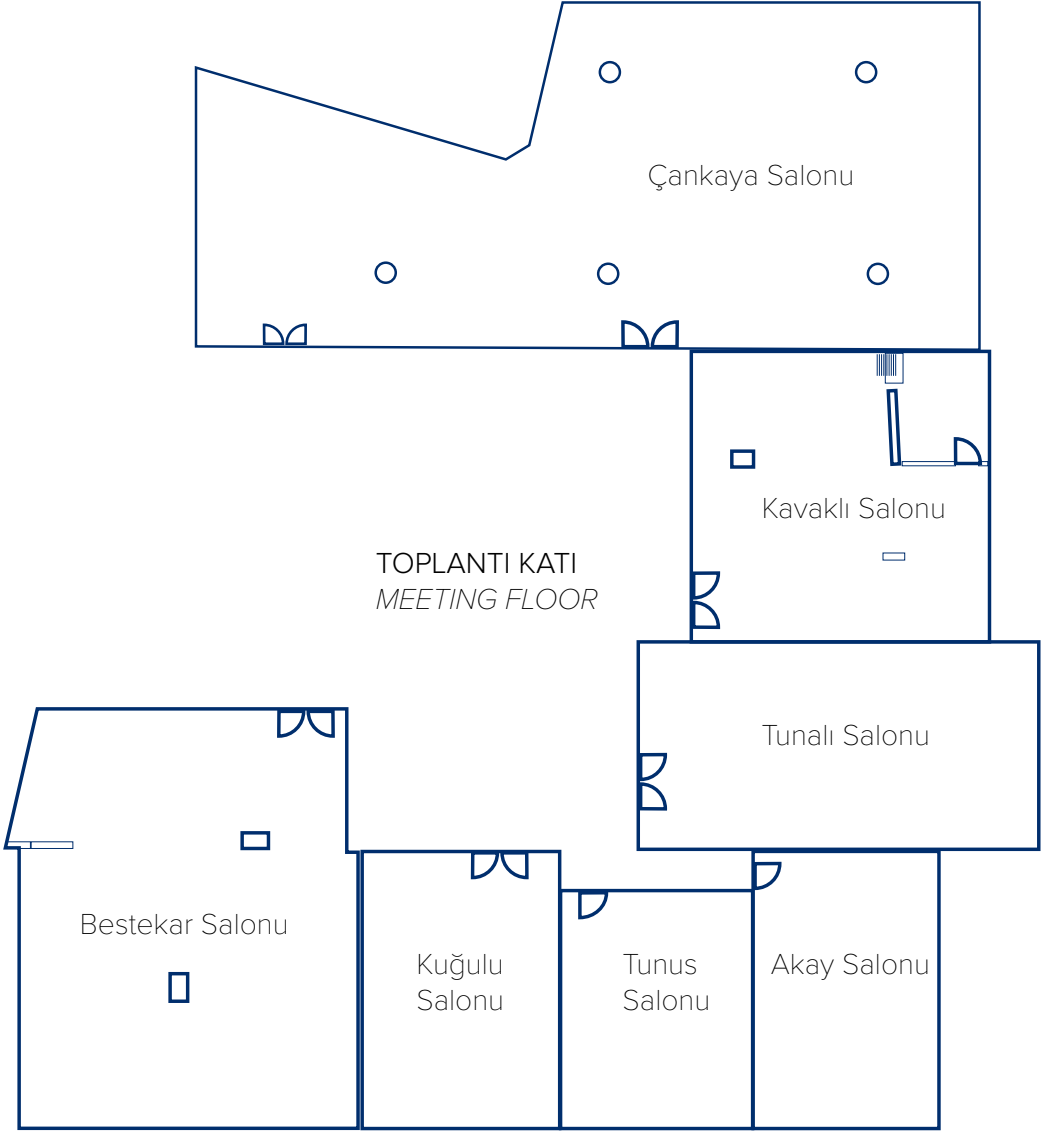

SALON	Yükseklik (Height) Cm	Boyutlar Dimensions (m <sup>2</sup> )	Kokteyl Coctail	Banket Banquet	Tiyatro Theatre	Sınıf Class	U-Masa U-Table
Çankaya	365	285	260	150	250	140	50
Kavaklı	365	70	60	70	60	40	25
Çankaya + Kavaklı	365	355	320	220	310	150	
Tunalı	365	90	90	60	80	55	35
Akay	365	64	40	40	45	35	30
Tunus	365	58	35	30	30	25	20
Kuğulu	365	68	45	40	40	30	28
Bestekar	365	180	150	80	100	70	30
Balo Salonu	325	400	400	270	450	200	60

LOBBY KATI  
LOBBY FLOOR