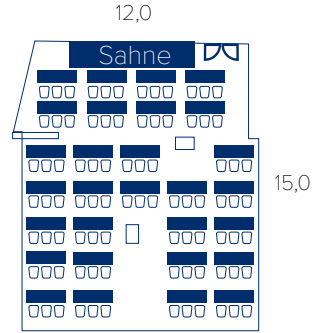

SALON	Yükseklik (Height) Cm	Boyutlar Dimensions (m <sup>2</sup> )	Kokteyl Coctail	Banket Banquet	Tiyatro Theatre	Sınıf Class	U-Masa U-Table
Çankaya	365	285	260	150	250	140	50
Kavaklı	365	70	60	70	60	40	25
Çankaya + Kavaklı	365	355	320	220	310	150	
Tunalı	365	90	90	60	80	55	35
Akay	365	64	40	40	45	35	30
Tunus	365	58	35	30	30	25	20
Kuğulu	365	68	45	40	40	30	28
Bestekar	365	180	150	80	100	70	30
Balo Salonu	325	400	400	270	450	200	60