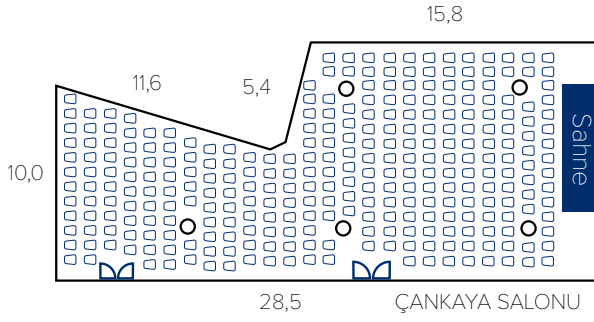

SALON	Yükseklik (Height) Cm	Boyutlar Dimensions (m <sup>2</sup> )	Kokteyl Coctail	Banket Banquet	Tiyatro Theatre	Sınıf Class	U-Masa U-Table
Çankaya	365	285	260	150	250	140	50
Kavaklı	365	70	60	70	60	40	25
Çankaya + Kavaklı	365	355	320	220	310	150	
Tunalı	365	90	90	60	80	55	35
Akay	365	64	40	40	45	35	30
Tunus	365	58	35	30	30	25	20
Kuğulu	365	68	45	40	40	30	28
Bestekar	365	180	150	80	100	70	30
Balo Salonu	325	400	400	270	450	200	60